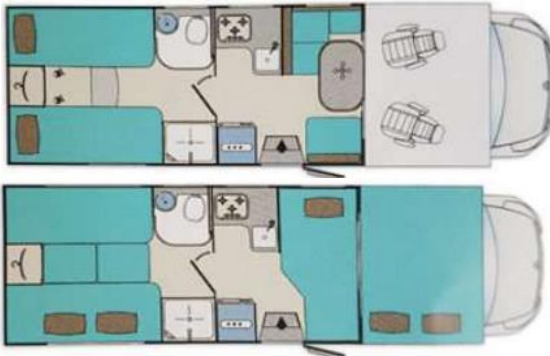

4-5 Personen

Comfort Class

komfortabel und geräumig

+++ der Allrounder +++

XGO Dynamic 95G

Unterwegs mit Freunden oder Familienurlaub?
Kein Problem mit den zwei großen Schlaflandschaften.

Sitz-/Schlafplätze	max. 5/5
Länge/Breite/Höhe	745/233/314 cm
Motor	2,3 l (140 PS)
zul. Ges.-Gewicht	3,49 t
Zuladung max.	ca. 500 kg

Preis pro Tag	
Nebensaison	119.-- €
Hauptsaison	139.-- €

Servicepauschale einmalig 139.-- €

Stoffausführung/Holzausführungen können abweichen

Fahrradträger:	für 4 Fahrräder
Markise:	4 Meter Cassette manuell
Radio/Technik:	2 DIN DAB Radio Pioneer (Android Auto/Apple Car Play)
Rückfahrkamera:	ja
Fernseher/Technik:	Flachbildschirmhalter schwenkbar, Flachbildschirm 19" HD TV mit DVD, autom. SAT Anlage

Zusatzausstattung:

- Klimaanlage Fahrerhaus
- Klarsichtdachluken Mini Heki 40x40
- Fahrerhaussitzbezüge
- Captain Chair drehbar
- Tresor fest eingebaut
- Polster Kunstleder Pelle Marrone
- Außenspiegel elektrisch
- Fenster Aufbautür
- Fliegenschutztür
- schwarzer Grill
- schwarze Scheinwerfer
- großer Kühlschrank mit sep. Eisfach
- Tempomat
- Beifahrerairbag
- Gaswarngerät